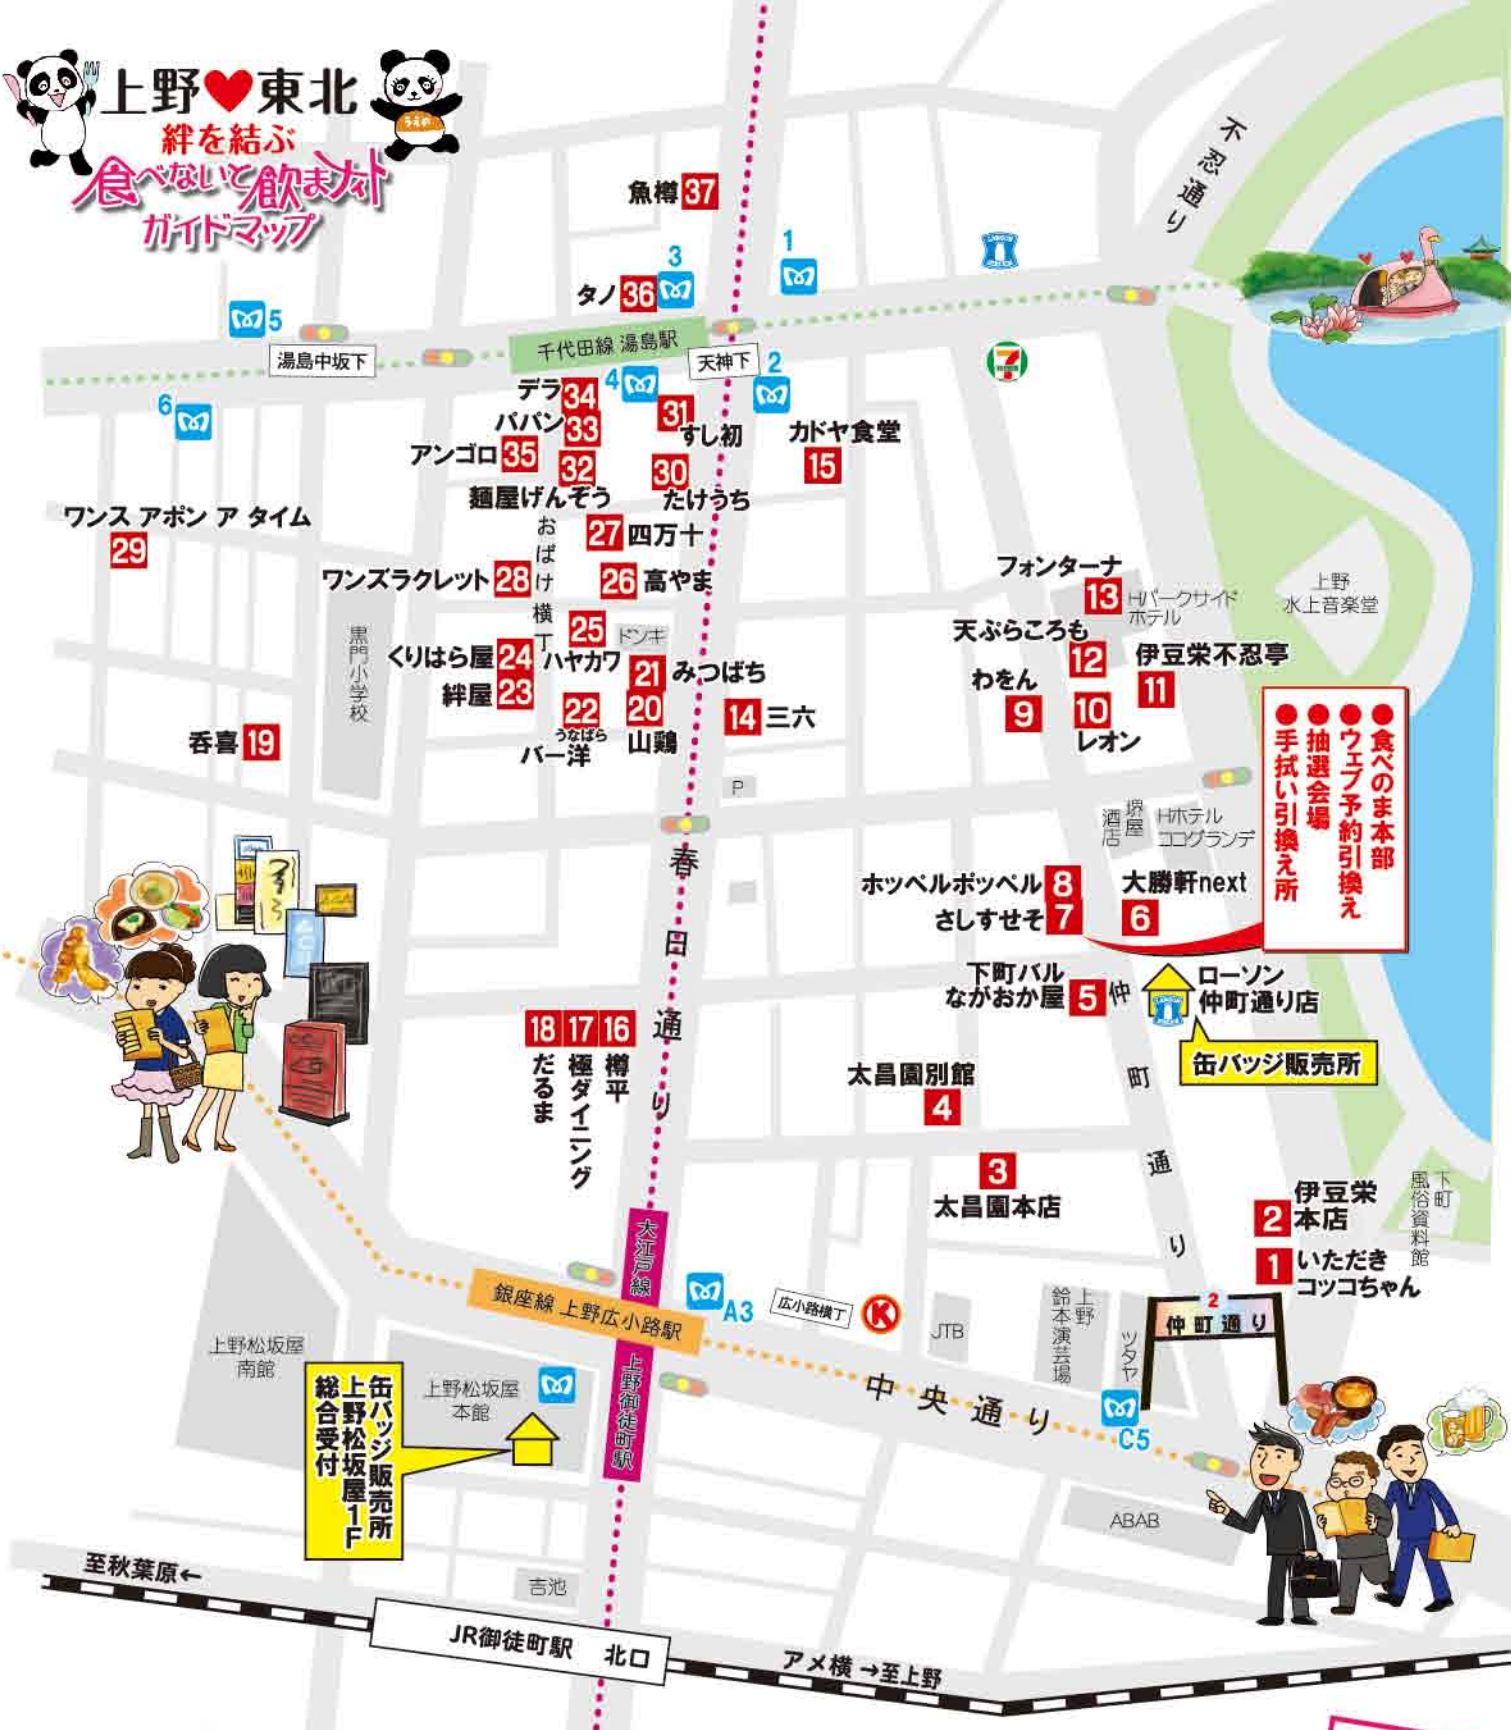

上野♥東北
絆を結ぶ
食べないで飲まず
ガイドマップ

● 食べのま本部
● ウェブ予約引換え
● 抽選会場
● 手拭い引換え所

缶バッジ販売所

缶バッジ販売所
上野松坂屋1F
総合受付

● 『東北応援!食べないと飲まずナイト』の楽しみ方 ●

1. たべのま缶バッジを購入する!(バッジをつけて東北を応援!)
*今回はチケット制ではありません。缶バッジが参加の証となります!!
必ず左の食べ飲まず缶バッジをゲットしてから参加してね!!
2. ゲットした缶バッジをお店の人にも見えるように着ける!
3. ガイドマップをじっくり読み、どのお店を回るかあれこれ考える!
4. 地図を見ながら迷うことなくお店へGO!
5. 目的のお店に入ったら、食べ飲まずセットを注文!
*チケット制ではありませんので缶バッジを1人ひとつ購入すれば何軒でも参加店舗を回ることができます!ただし、セットメニューは各店舗お1人様1セット限定です!
6. 次のお店へGO!

缶バッジは
参加店舗・松坂屋上野店
ローソン仲町通り店にて
購入できます

お土産にも買ってネ!

たべのま缶バッジ